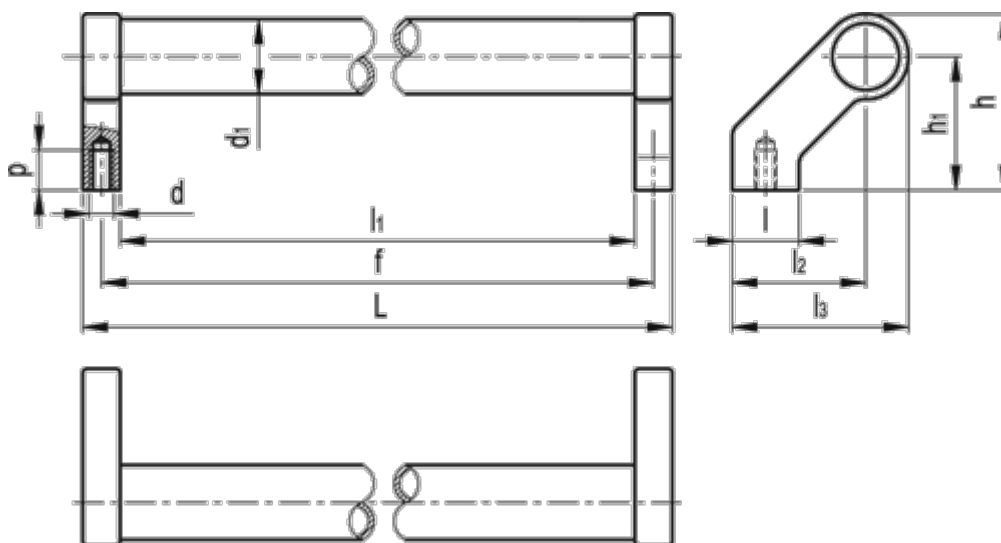

Varenummer: 20138600
Beskrivelse: E+G Rørgreb GN 333-28-600-A-SW

Mål

d	= M8	l3	= 66
d1	= 28	p	= 15
f +/-0,5	= 600	Vægt (g)	= 570
h	= 66		
h1	= 50		
L	= 614		
l1	= 586		
l2	= 50		